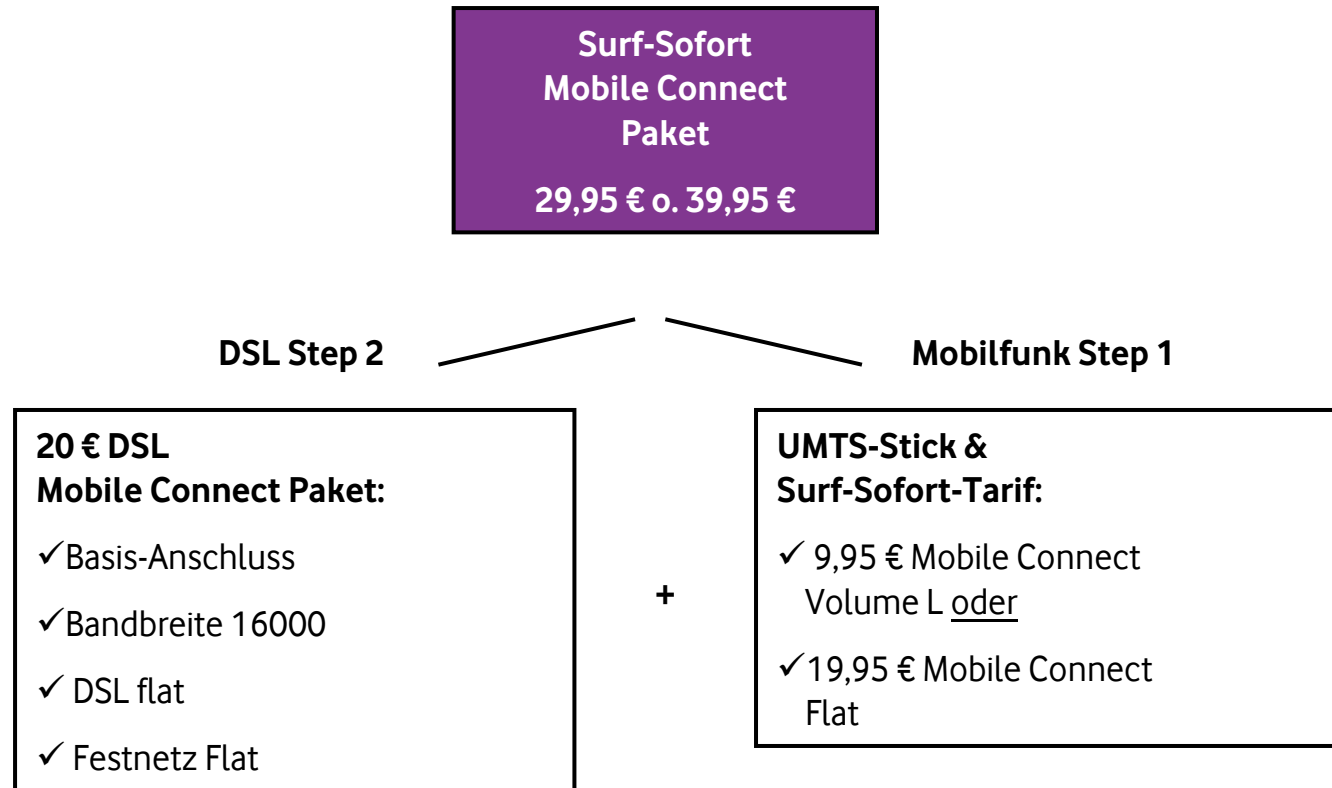

Es gelten besondere Nutzungsbedingungen. Siehe „Preise und Leistungen“

*SMS-Versand/ Rufweiterleitung nicht inklusive

Telefonie in andere Mobilfunknetze

- Die „**Mobile Option**“ reduziert den Minutenpreis für Telefonate in Mobilfunknetze
- Preis für die Option liegt bei **3,-- € mtl.**

Buchungsprozess Surf-Sofort Mobile Connect

Neu: Surf-Sofort Mobile Connect Paket 08/10 ab 31.07.2010

- 1) Buchung im EPOS VFZH MMC (DSL neu) mit SIM Nummer, Aktivierung abwarten
- 2) Nach erfolgreicher Aktivierung SIM, WOE Nacherfassung starten
- 3) Auswahl Paket Surf-Sofort Mobile Connect, bitte zwingend die SIM Kartenummer angeben